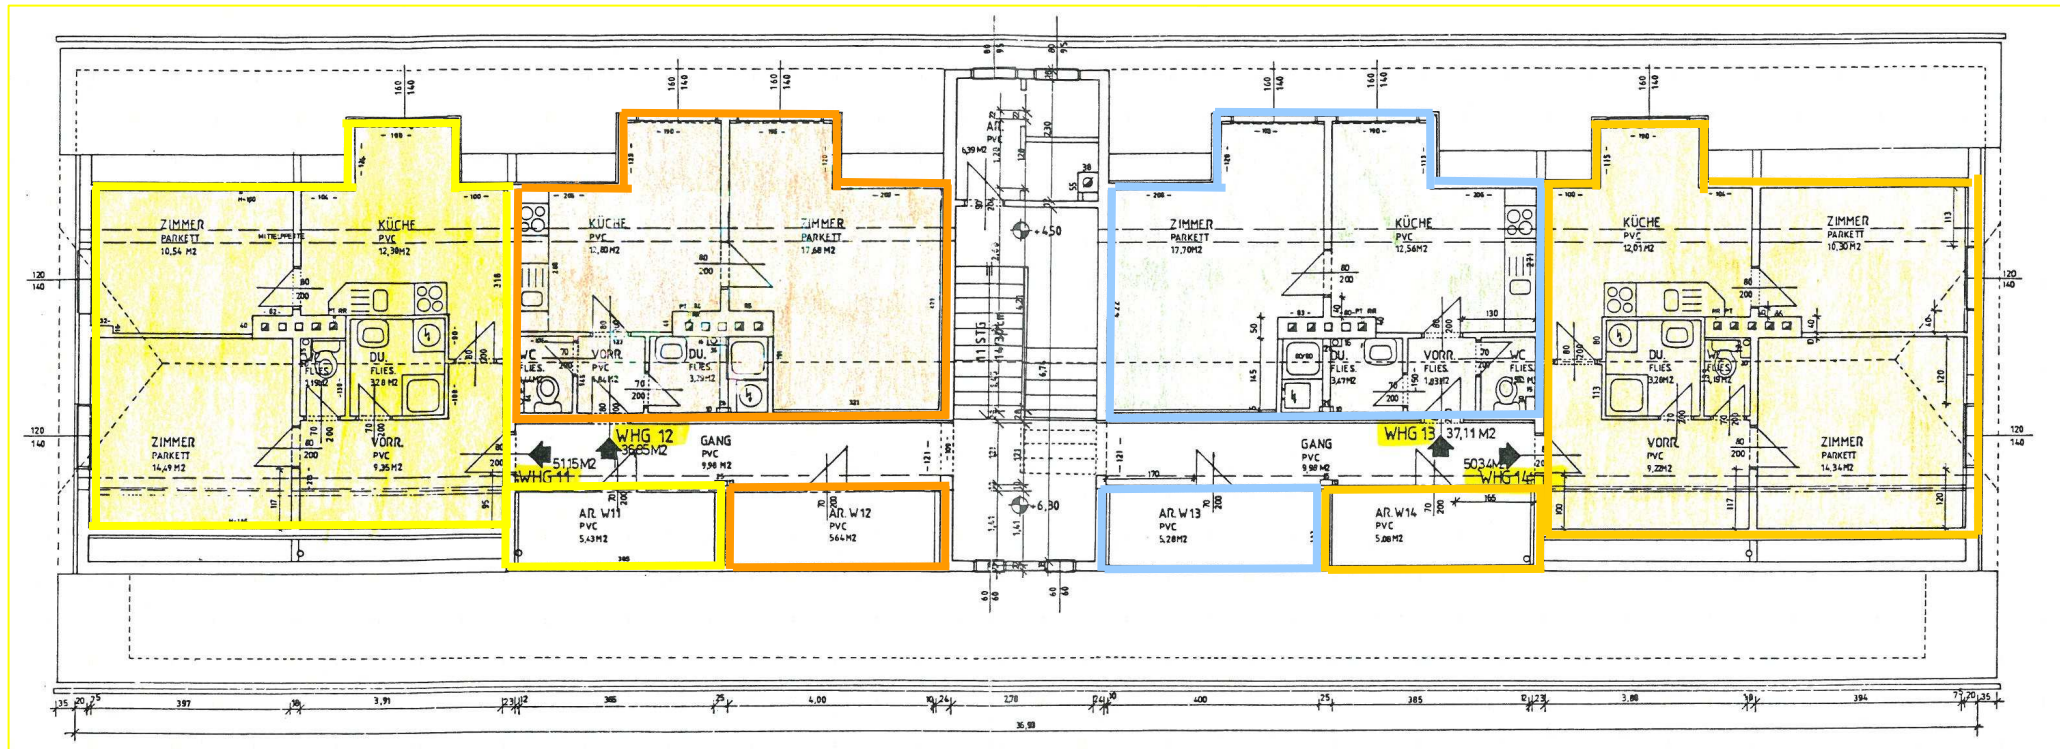

Bergbausiedlung 72, Dachgeschoß

Wohnungen 11 bis 14

Whg. 11

Whg. 12

Whg. 13

Whg. 14

<u>Wohnung 11:</u>	54,62 m ²	(Vorraum, Bad, WC, Abstellraum, 2 Zimmer, Küche)	unmöbliert
<u>Wohnung 12:</u>	40,45 m ²	(Vorraum, WC, Dusche, Abstellraum, 1 Zimmer, Küche)	unmöbliert
<u>Wohnung 13:</u>	40,71 m ²	(Vorraum, WC, Dusche, Abstellraum, 1 Zimmer, Küche)	unmöbliert
<u>Wohnung 14:</u>	53,81 m ²	(Vorraum, WC, Dusche, Abstellraum, 1 Zimmer, Küche)	unmöbliert